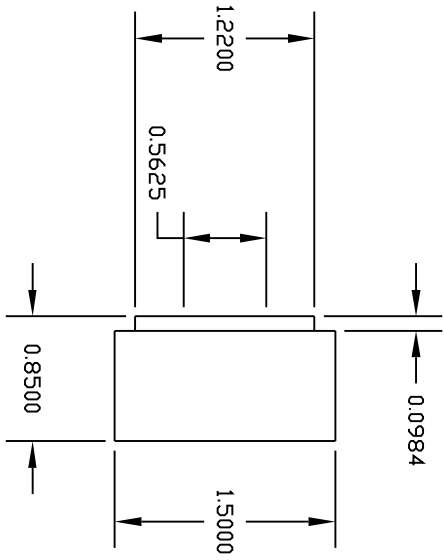

SOCKET MATERIAL 1.5" DELRIN ROD

SOCKET MATERIAL 1.5" DELRIN RDD